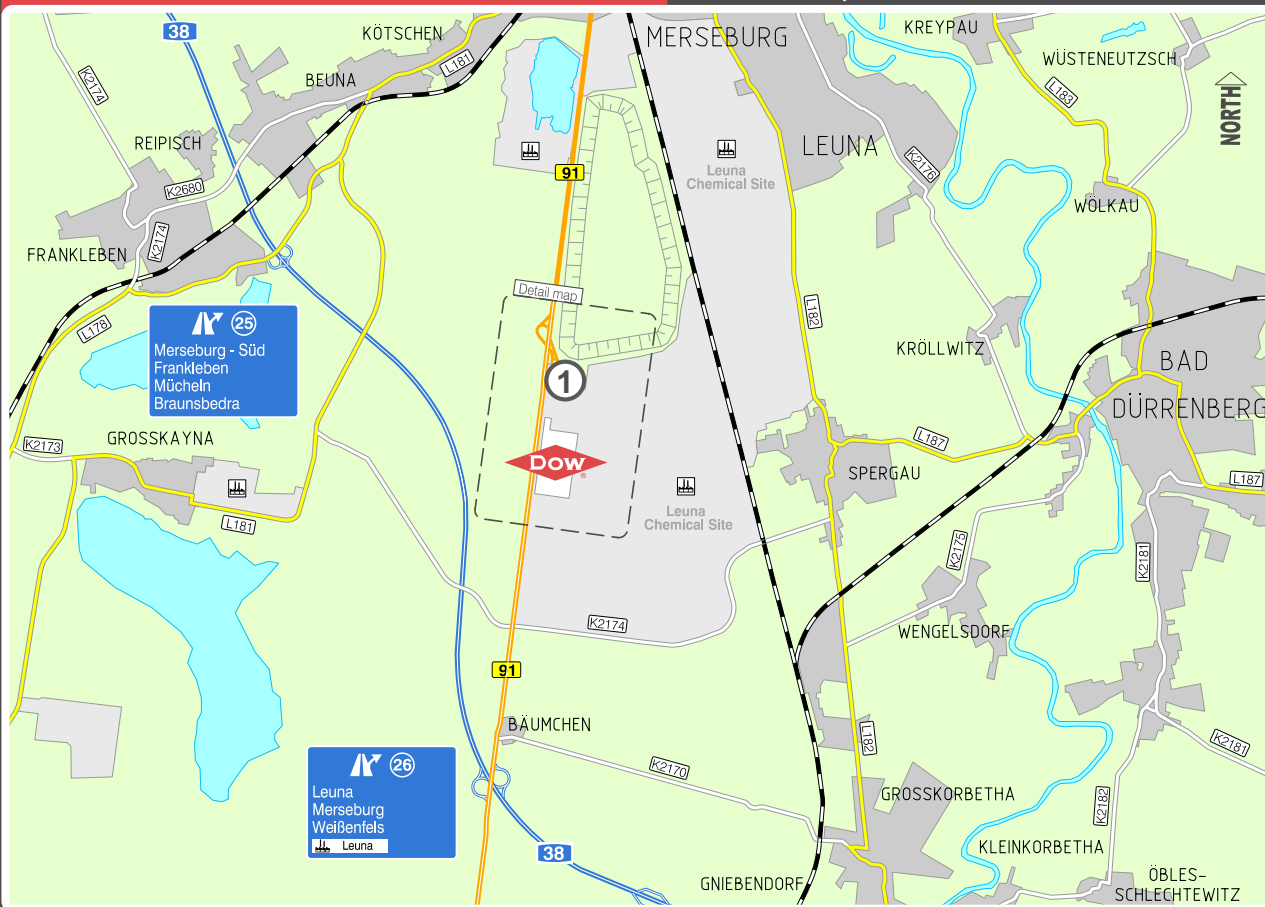

# Dow Olefinverbund GmbH

Werk Leuna  
Am Haupttor  
Bau 3803  
06237 Leuna

Tel. +49 (0) 3461 49-7811  
Fax +49 (0) 3461 49-7813

- 1** Gate 6 / Tor 6  
Visitors Registration /  
Besuchieranmeldung  
11°59'15" E 51°18'02" N

way to Dow at Leuna site / Anfahrt zu Dow am Chemiestandort Leuna

- 1** 3100 - Visitors Registration / Besuchieranmeldung  
Business Hours / Öffnungszeiten  
mo - su open all day  
Mo. - So. durchgehend geöffnet
- 2** 3803 - Control Center / Verwaltungsgebäude