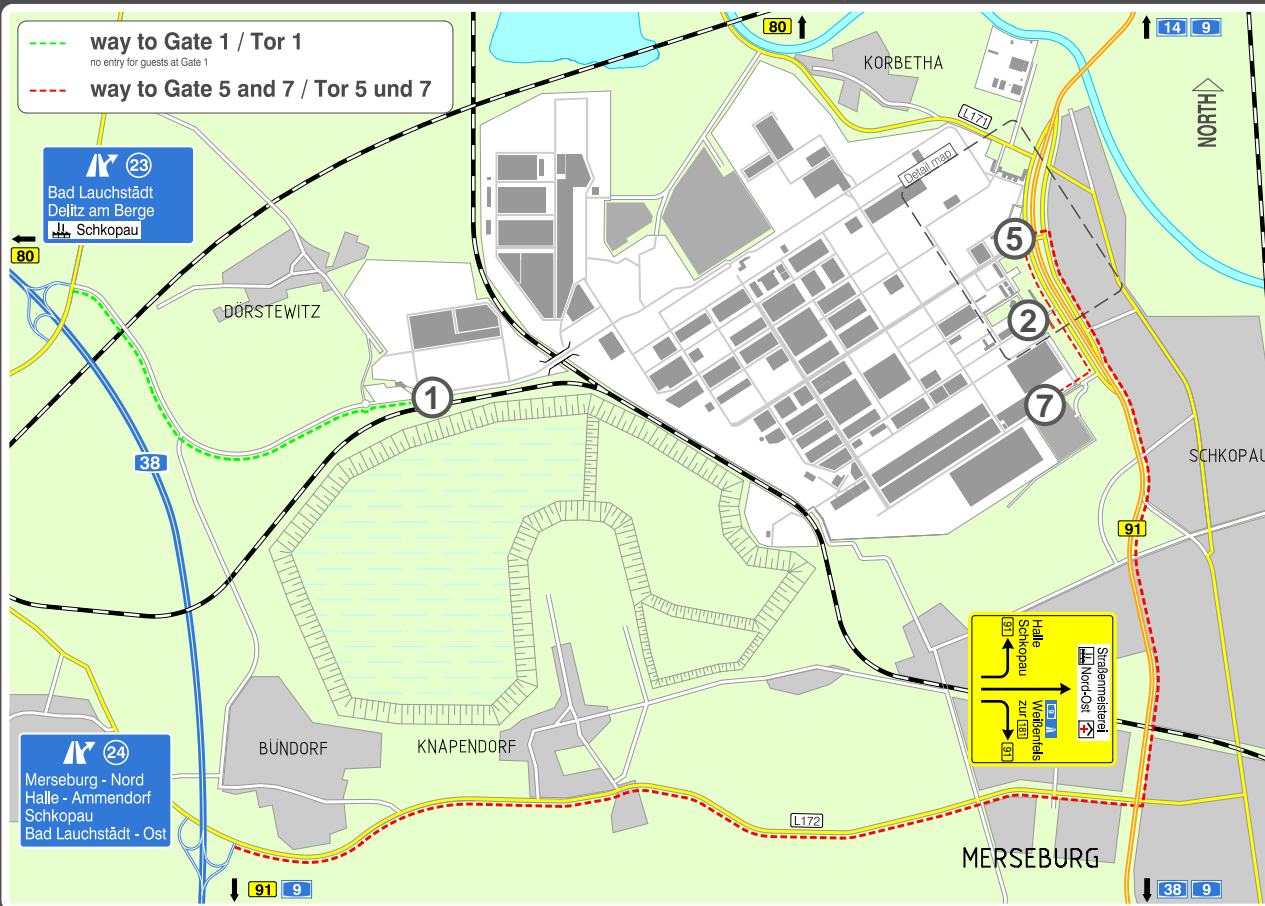

# Dow Olefinverbund GmbH

Werk Schkopau  
 Straße B 13  
 06258 Schkopau

Tel. +49 (0) 3461 49 0  
 Fax +49 (0) 3461 49 29 99

- 1** Gate 1 / Tor 1      11°55'52" E 51°23'29" N
- 5** Gate 5 / Tor 5      11°58'24" E 51°23'52" N
- 7** Gate 7 / Tor 7      11°58'44" E 51°23'30" N
- 2** Visitors / Besucher    11°58'36" E 51°23'41" N