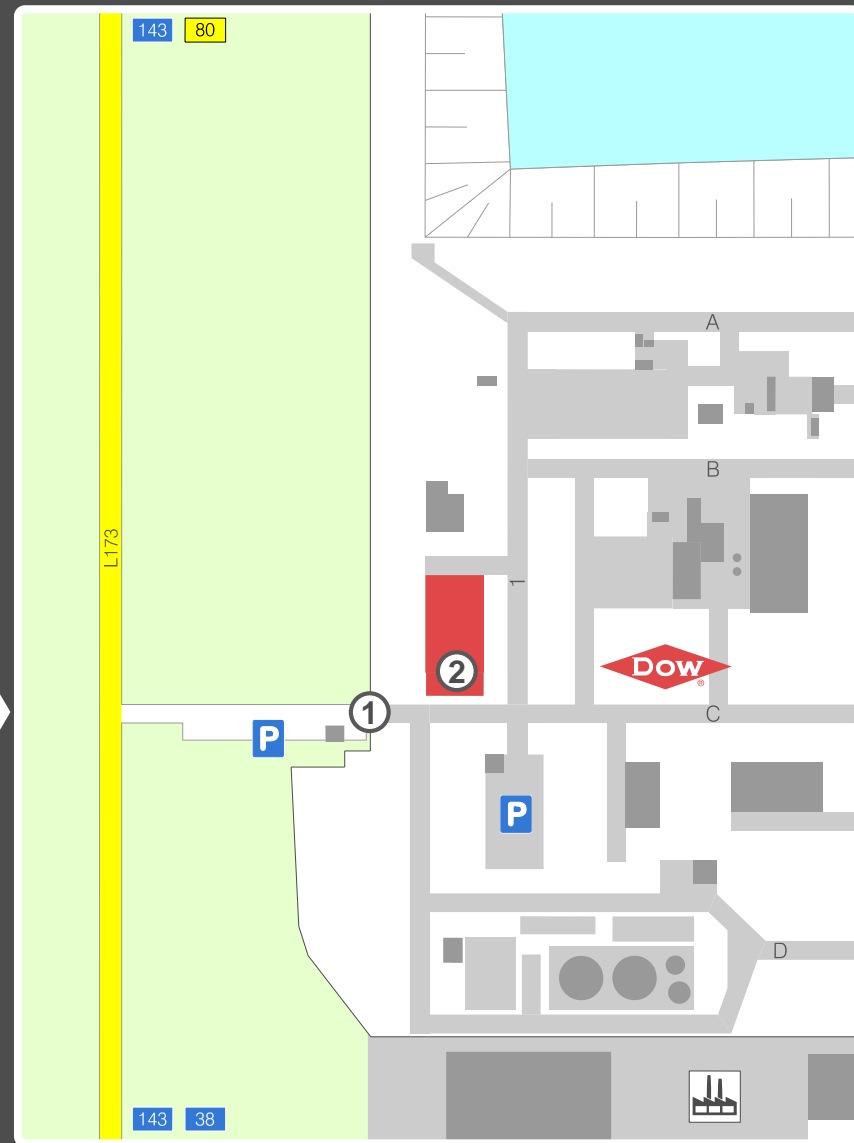

Dow Olefinverbund GmbH

Standort Teutschenthal
 Lange Lauchstädter Straße 45 (L173)
 06179 Teutschenthal

Tel. +49 (0) 3461 49-7645

1 Gate / Tor

11°49'52" E 51°25'48" N

2 B 12 - Visitors Registration / Besucheranmeldung